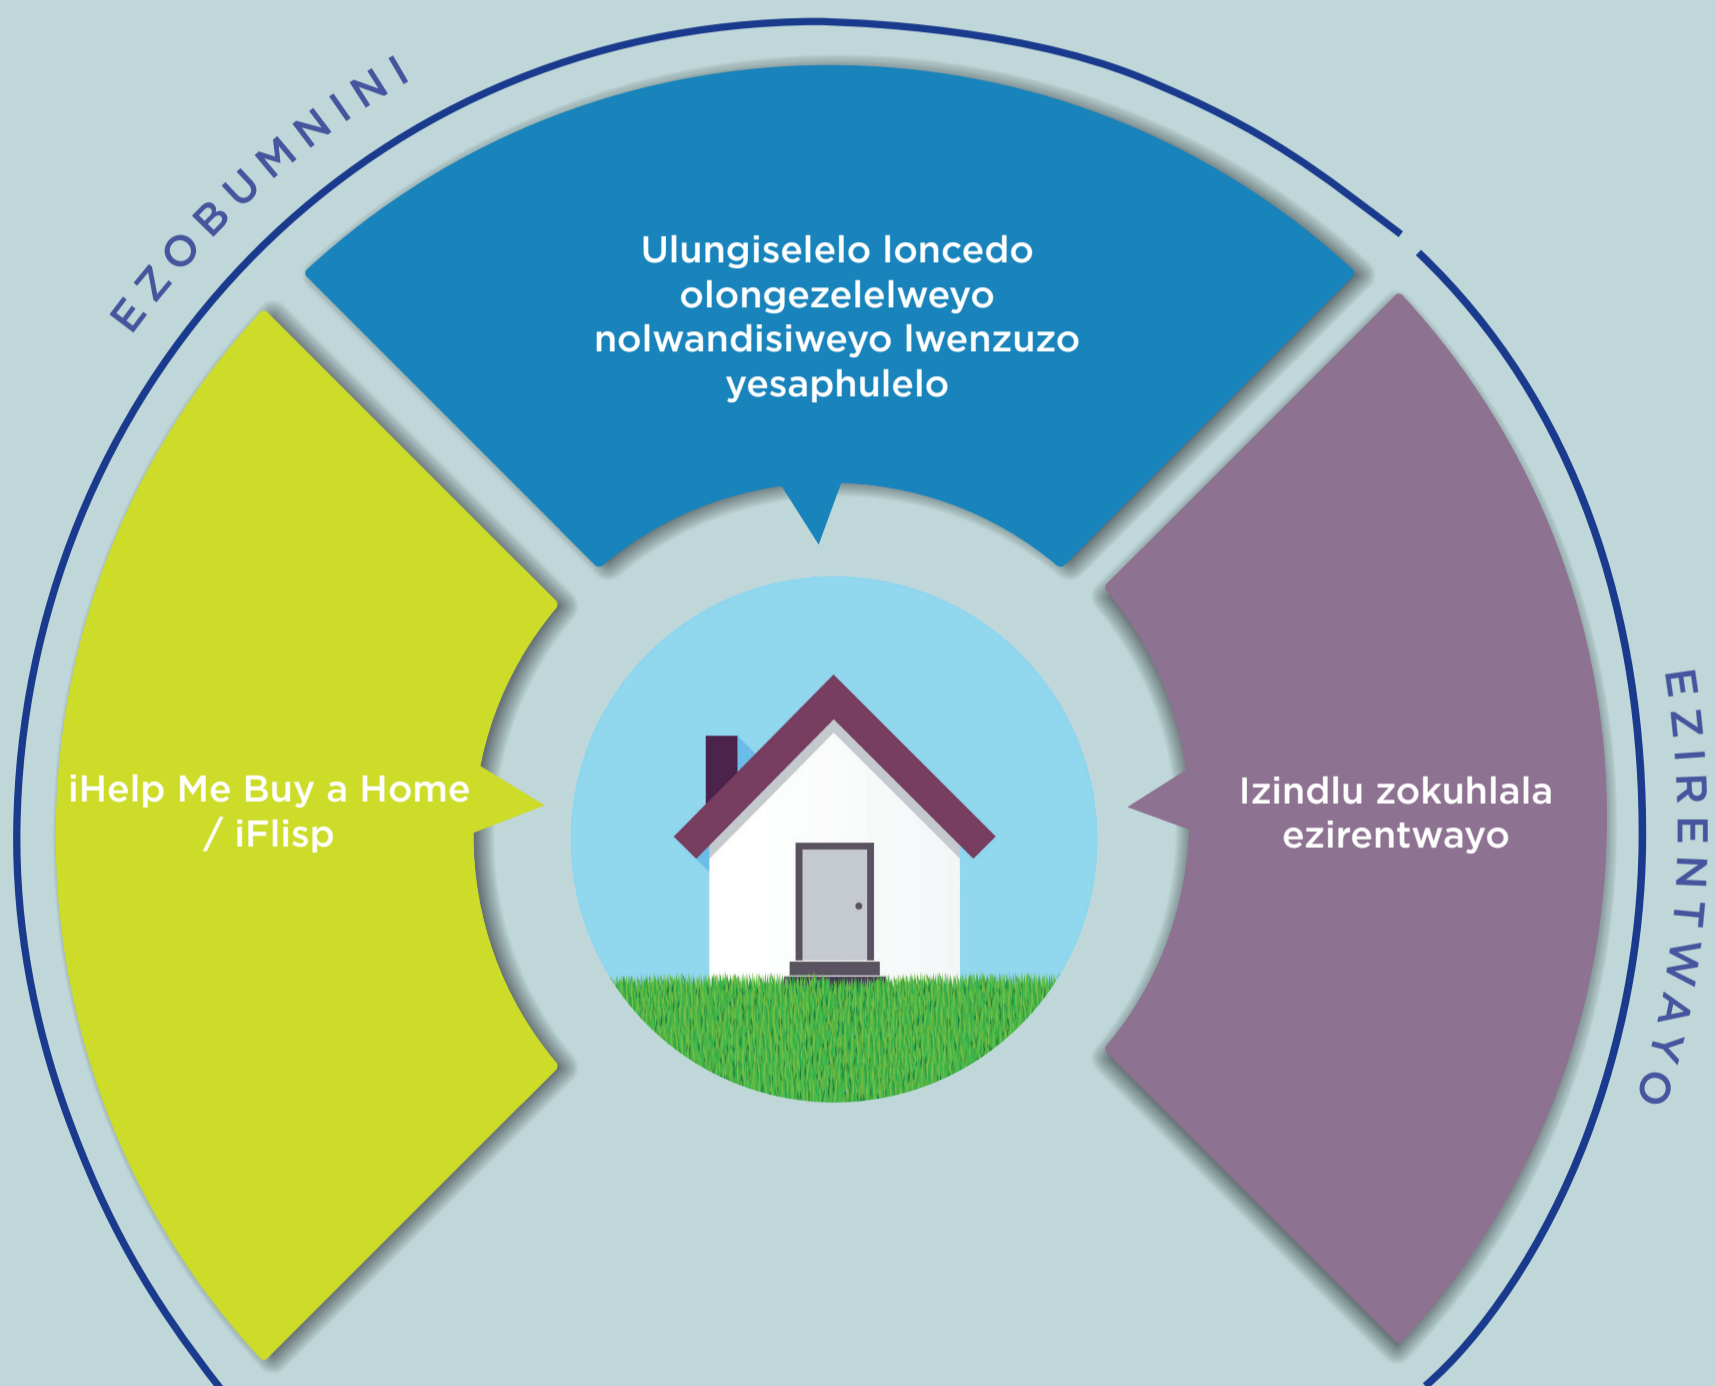

**INGABA ULUMKILE NA NGOKUPHATHELELE KWIKHAYA?
UYAZAZI NA EZINYE IINDLELA ZIKARHULUMENTE
WAKHO ZOKUKHETHWA KWEZINDLU?**

**Ukuba uzuzisa umvuzo ophakathi kwama
R7 501 ukuya kuma kwi - R22 000
ungangofanelekileyo koku:**

Ungafaka isicelo ngokuhambela iOfisi yeZindlu kaMasipala ekufutshane kuwe.

Yiba NOBULUMKO BEKHAYA kwaye masiqwebele ikamva elingcono xa sibambene.